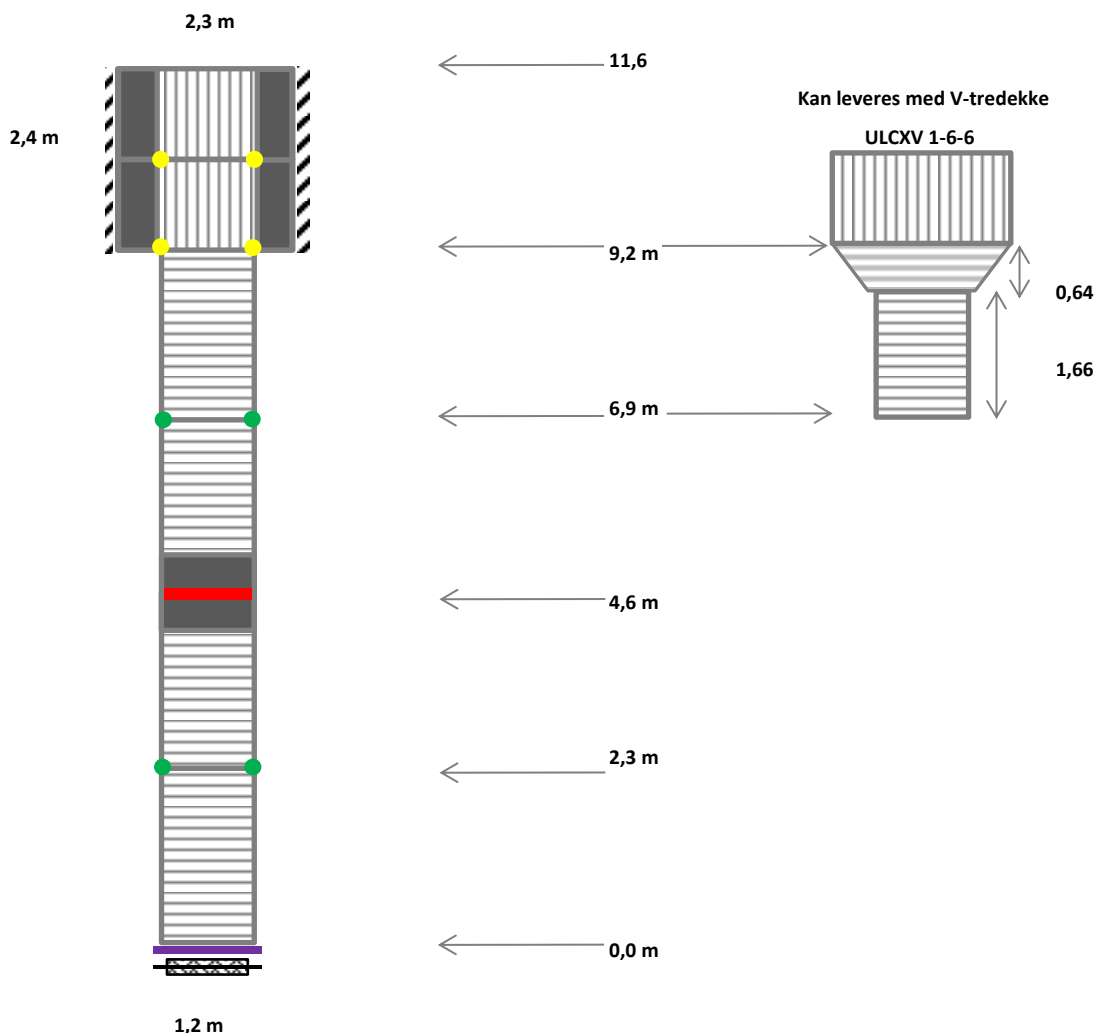

# Art. nr. 9319 Ulpukka flytebrygge ULCX 1-6-6

| Del: |                               |                     |                        | Antall: | Monterings pose: | Antall: |
|------|-------------------------------|---------------------|------------------------|---------|------------------|---------|
| 1    | Stålramme                     | 1,18 x 2,28 m       | 22 kg                  | 6       | 0                | 0       |
| 2    | Tredekke                      | 1,18 x 2,28 m       | 35 kg                  | 6       | U2               | 3       |
| 3    | Pongtong                      | 1,06 x 0,5 x 0,4 m  | 200 ltr. / 12 kg       | 6       | U3               | 3       |
| 4    | U-bjelke                      | 20 x 45 x 6 x 550   | 1,9 kg                 | 4       | U4               | 2       |
| 5    | Z-bjelke                      | 95 x 20 x 3 x 500   | 1,6 kg                 | 4       | U5               | 2       |
|      | Landfeste                     | Fast eller fjærende |                        | 1       | U6               | 1       |
| 6    | Landfestebjelke               |                     | 4,5 kg                 | 1       | U6               |         |
| 9B   | B-kantbord                    |                     |                        |         | U9B              |         |
| 9C   | C-kantbord                    |                     |                        | 2       | U9C              | 1       |
| 9D   | D-kantbord                    |                     |                        |         | U9D              |         |
|      | C-bryggens midtfestebeslag    |                     |                        |         | U11              | 1       |
| 12   | Ledd                          |                     |                        | 1       | U12              | 1       |
| 13   | Leddrør                       |                     |                        | 1       |                  |         |
| 14   | Plastpropper                  |                     |                        | 18      |                  |         |
| 15   | Stolperinger                  | Innv. Ø ca. 13 cm   |                        | 2       | U15              | 1       |
|      | Totalvekt uten landfeste ca.: |                     | 465 kg                 |         |                  |         |
|      | Transportmål uten pall ca.:   |                     | LBH 2,30 x 1,20 x 1,20 |         |                  |         |