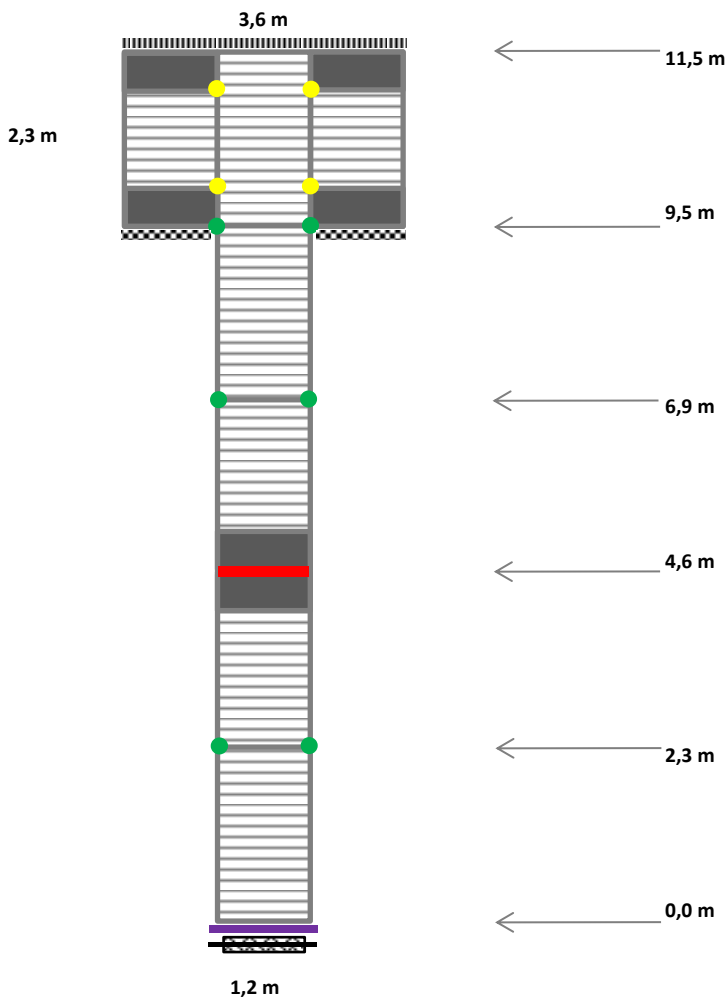

Art. nr. 9321 Ulpukka flytebrygge ULDX 1-5-6

Del:				Antall:	Monterings pose:	Antall:
1	Stålramme	1,18 x 2,28 m	22 kg	7	0	0
2	Tredekke	1,18 x 2,28 m	35 kg	7	U2	4
3	Pongtong	1,06 x 0,5 x 0,4 m	200 ltr. / 12 kg	6	U3	3
4	U-bjelke	20 x 45 x 6 x 550	1,9 kg	4	U4	2
5	Z-bjelke	95 x 20 x 3 x 500	1,6 kg	6	U5	3
	Landfeste	Fast eller fjærende		1	U6	1
6	Landfestebjelke		4,5 kg	1	U6	
9B	B-kantbord				U9B	
9C	C-kantbord				U9C	
9D	D-kantbord			2	U9D	1
	C-bryggens midtfestebeslag				U11	2
12	Ledd			1	U12	1
13	LeDDRør			1		
14	Plastpropper			18		
15	Stolperinger		Innv. Ø ca. 13 cm	2	U15	1
	Totalvekt uten landfeste ca.:		510 kg			
	Transportmål uten pall ca.:		LBH 2,30 x 1,20 x 1,15			